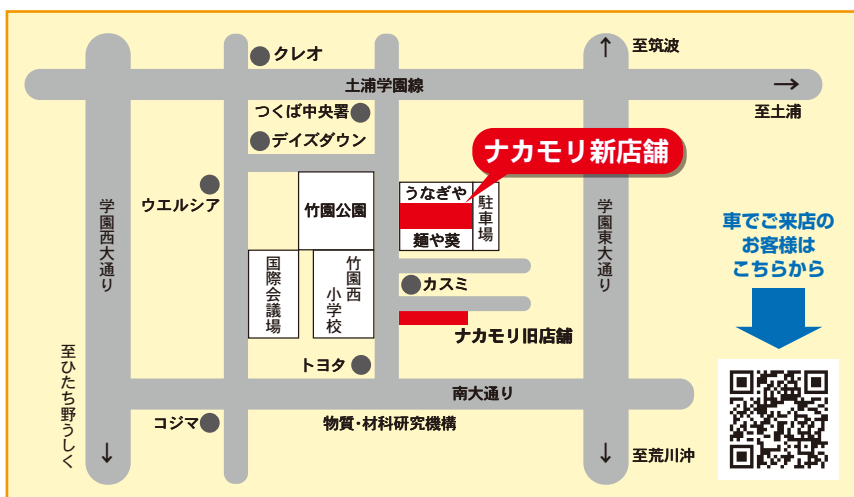

※イオン商品券は商品お渡し時のプレゼントとなります。

学園店

制服取扱高校

3月16日(金)までに採寸された方は、
3月29日(木)の15時よりお渡しに
なります。

- 土浦第一高等学校 ● LS
- 土浦第二高等学校 ● LS
- 竹園高等学校 ● LS
- その他詰襟高校 ●

● 男子標準詰襟学生服お取り扱い LS 女子ルルスウィート制服お取り扱い

スクールウェア ナカモリ

☎0120-973-138

学園店

つくば市竹園2-6-10
営業時間/10:00~18:30

☎029-851-1052